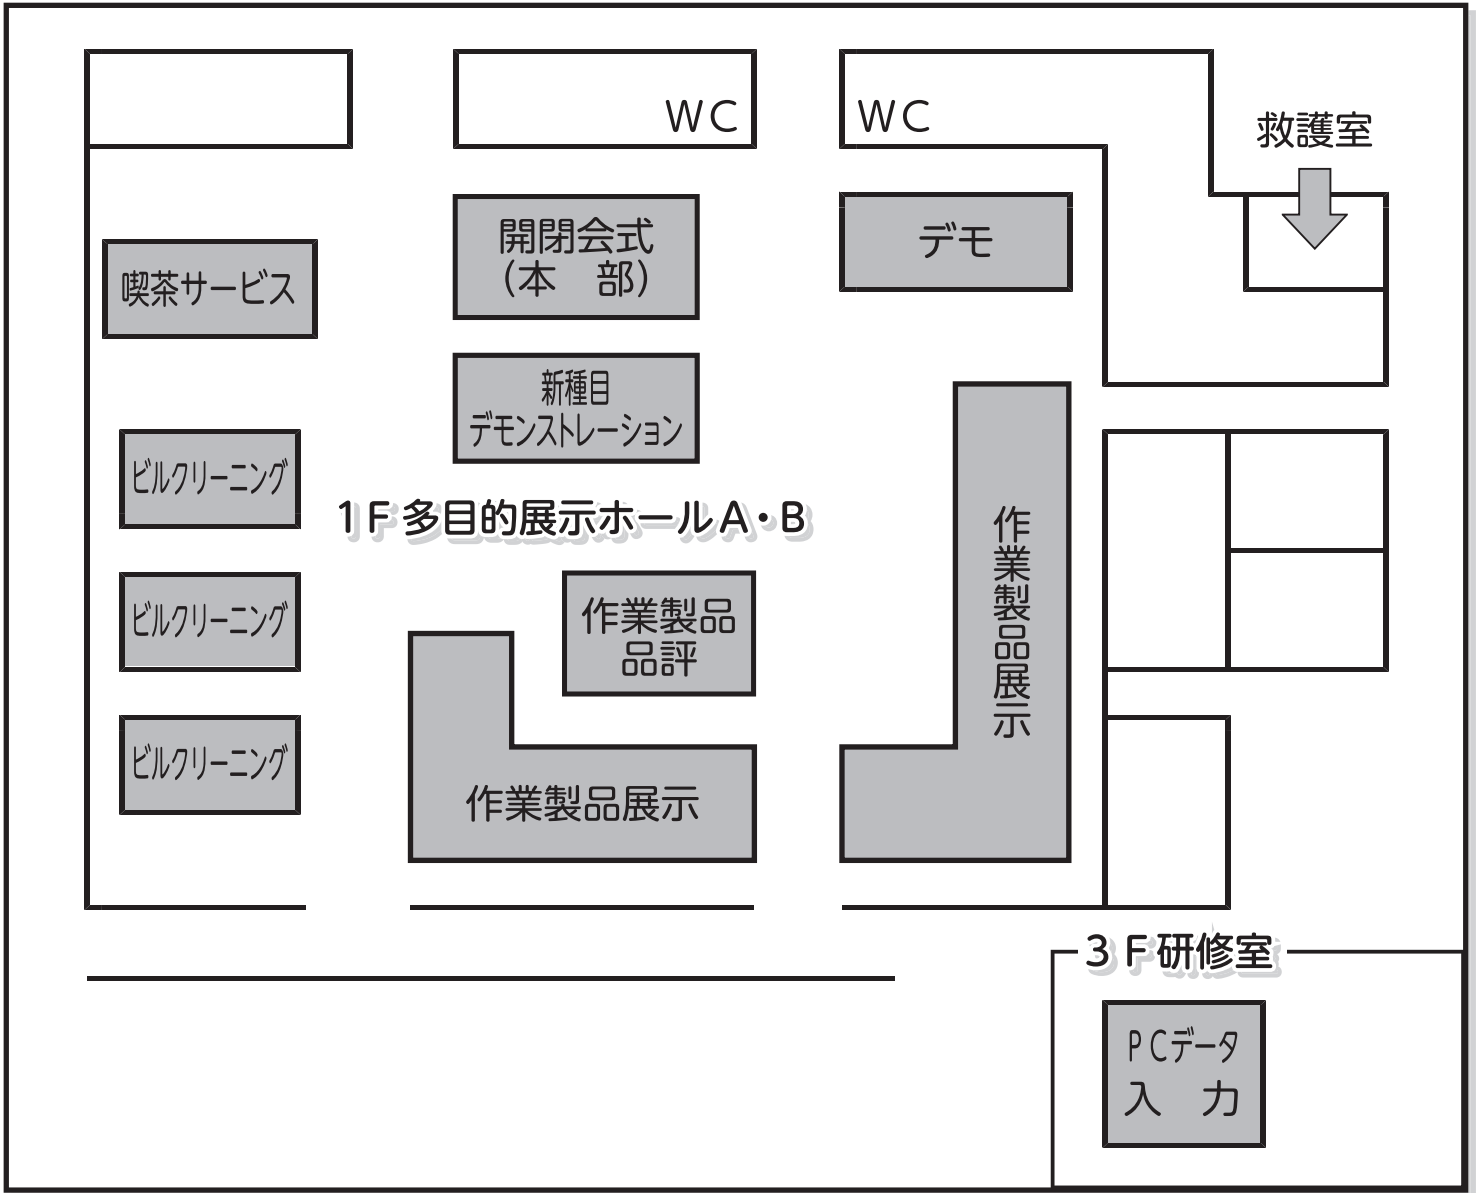

会場内図・種目

参加校

- | | |
|----------------|------------|
| 県立盲学校 | 県立聾学校 |
| 県立大笹生養護学校 | 県立郡山養護学校 |
| 県立あぶくま養護学校 | 県立須賀川養護学校 |
| 県立西郷養護学校 | 県立石川養護学校 |
| 県立会津養護学校 | 県立猪苗代養護学校 |
| 県立平養護学校 | 県立いわき養護学校 |
| 県立いわき養護学校 くぼた校 | 県立富岡養護学校 |
| 県立相馬養護学校 | 福島市立福島養護学校 |
| 福大附属特別支援学校 | |

周辺図