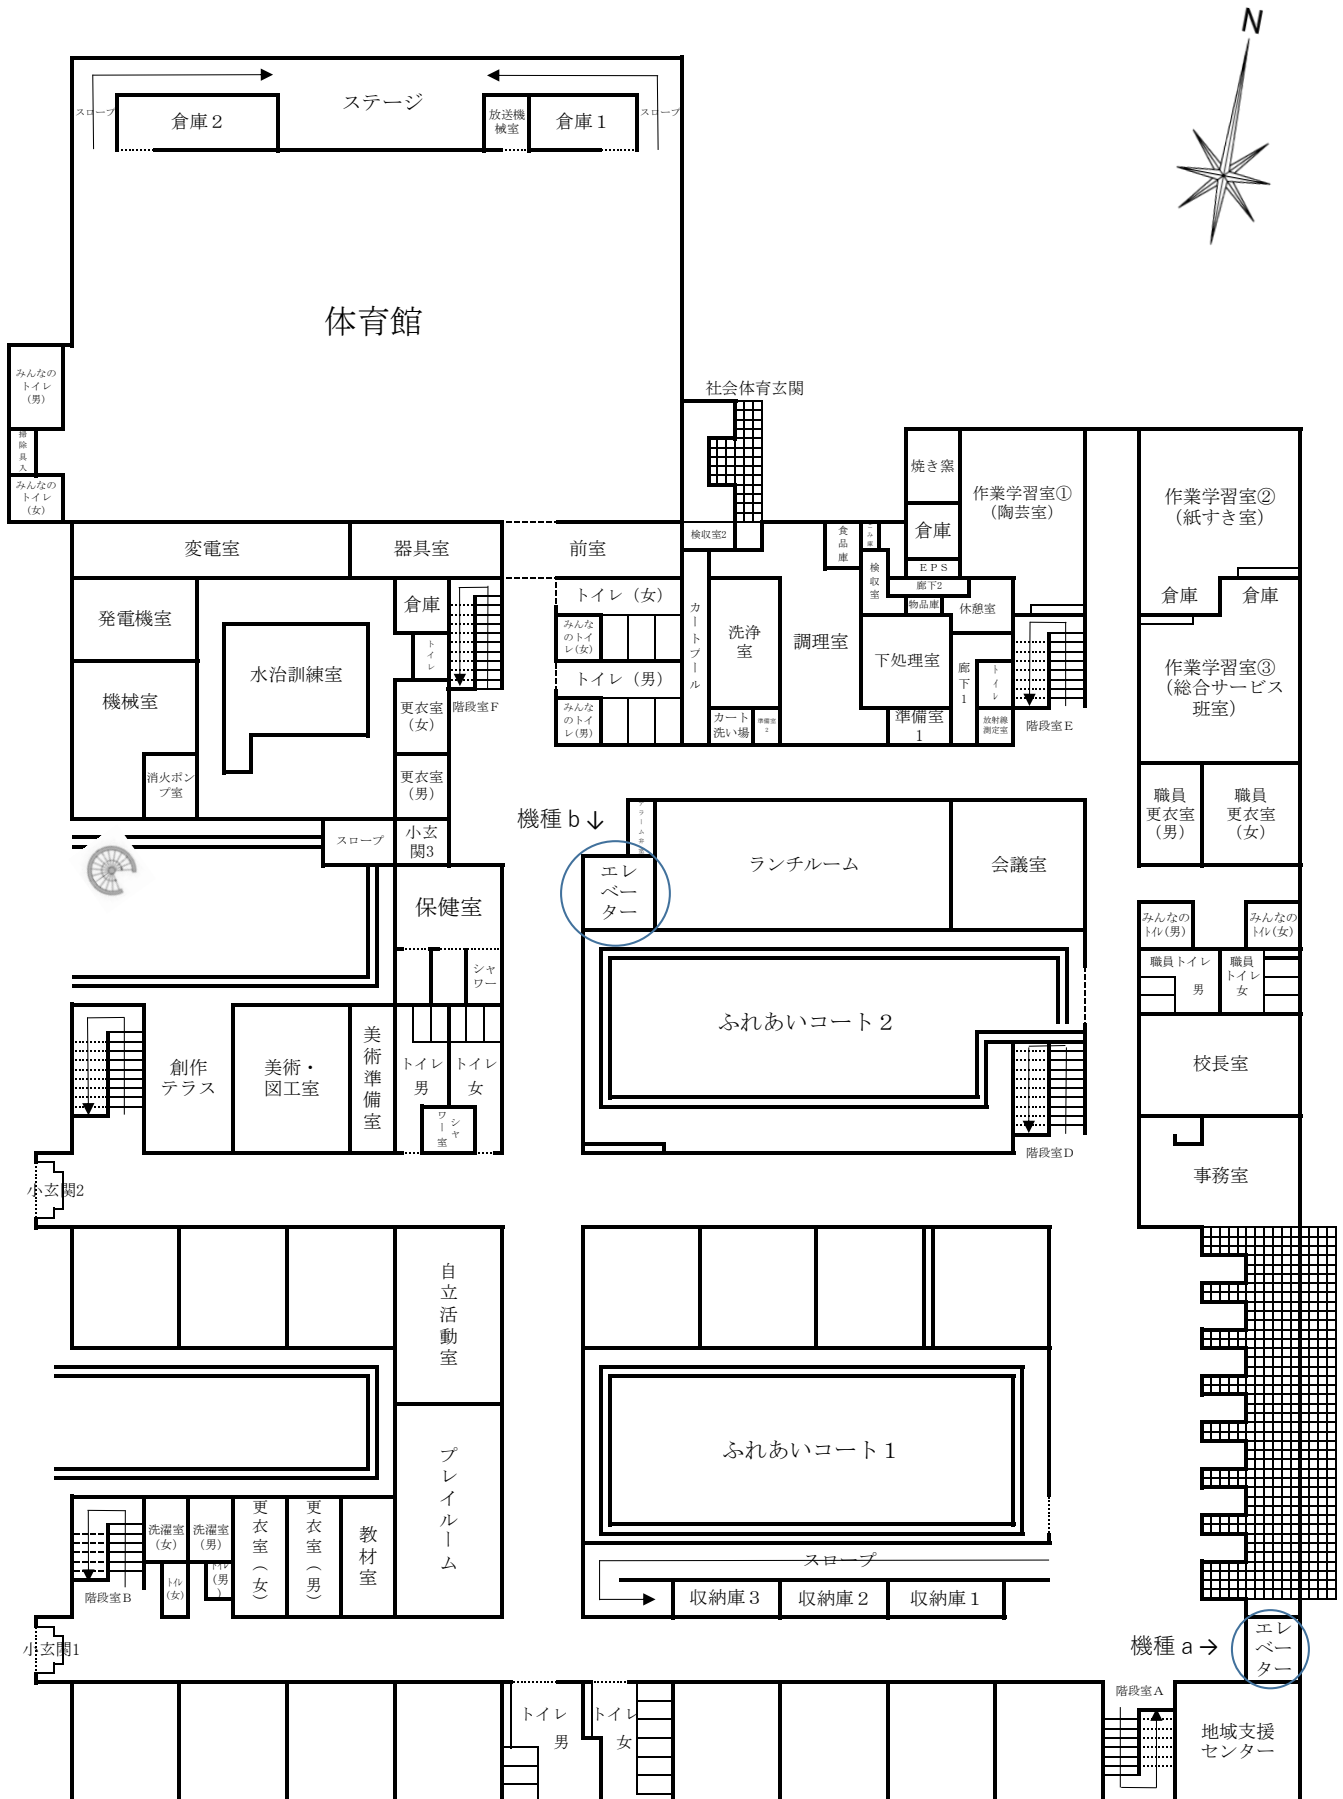

福島県立相馬支援学校 校舎平面図 【1階】

福島県立相馬支援学校 校舎平面図【2階】